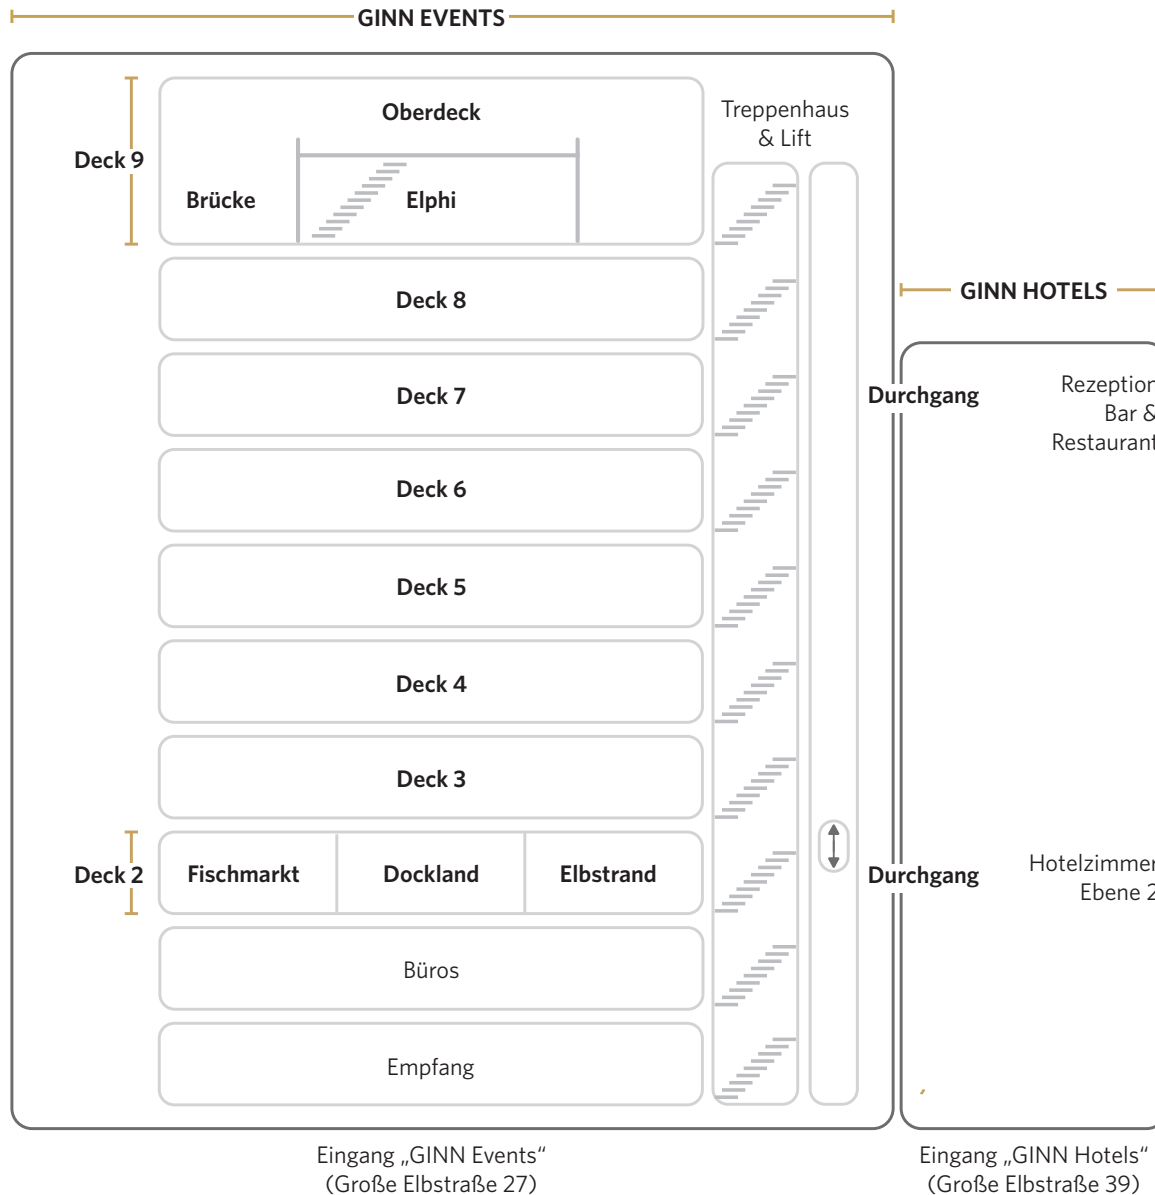

Der zentrale Begegnungsort ist die oberste Etage des Hotels mit großer Terrasse und einzigartigem Ausblick auf die Elbe. Dort befindet sich die offene Lounge mit integrierter Rezeption sowie das GINN Restaurant und die GINN Bar, in der die Gäste auf höchstem Niveau ausgewählte Speisen und Getränke genießen können.

**Nun macht alles GINN!**

Große Elbstraße 39 | 22767 Hamburg  
[www.ginn-hotels.com](http://www.ginn-hotels.com)

**#LETSBEGINN**

# DECK ÜBERSICHT