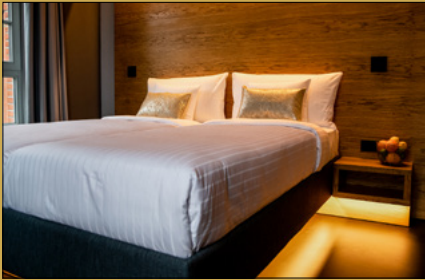

GINN HOTEL HAMBURG ELBSPEICHER

Im GINN Hotel Hamburg Elbspeicher verschmelzen Design, Lifestyle und Wohlfühlfaktoren auf eine ganz besondere Art. Vom Loft-Charakter des Elbspeichers inspiriert, bietet das Haus 130 charmante Zimmer und Suiten. Alle Zimmer sind mit modernen Bädern ausgestattet, die Funktionalität und Extravaganz miteinander vereinen. Dynamisch eingesetzte Technik bietet während des Aufenthalts einzigartigen Komfort. Schlafen kann man in jedem Hotel, bei uns geht es um weitaus mehr.

AUSSTATTUNG

-  130 Zimmer & Suites
-  145m² Tagungsfläche
-  Restaurant & Lounge
-  Bar mit Terrasse
-  22 Stellfläche
-  Kostenfreies WLAN
-  Smart Flatscreen TV
-  Fön & Safe

GINN HOTEL HAMBURG ELBSPEICHER
Große Elbstrasse 39 | 22767 Hamburg
Tel. +49 40 59 36 10 500
elbspeicher@ginn-hotels.com

In the GINN Hotel Hamburg Elbspeicher, design, lifestyle and feel-good factors merge in a very special way. Inspired by the loft character of the Elbspeicher, the house offers 130 charming rooms and suites. All rooms are equipped with modern bathrooms that combine functionality and extravagance. Dynamically used technology offers unique comfort during the stay. You can sleep in any hotel, with us it's about much more.