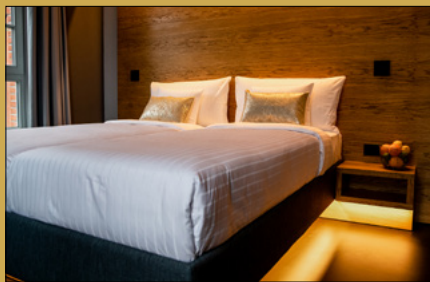

GINN HOTEL HAMBURG ELBSPEICHER

Im GINN Hotel Hamburg Elbspeicher verschmelzen Design, Lifestyle und Wohlfühlfaktoren auf eine ganz besondere Art. Vom Loft-Charakter des Elbspeichers inspiriert, bietet das Haus 130 charmante Zimmer und Suiten. Alle Zimmer sind mit modernen Bädern ausgestattet, die Funktionalität und Extravaganz miteinander vereinen. Dynamisch eingesetzte Technik bietet während des Aufenthalts einzigartigen Komfort. Schlafen kann man in jedem Hotel, bei uns geht es um weitaus mehr.

Unsere Mitarbeiter sind das Herz unseres Hotels und machen es lebendig. Sie empfangen unsere Gäste und geben ihnen das Gefühl willkommen zu sein. Mit Freude erfüllen sie hochmotiviert die verschiedensten Aufgaben und orientieren sich dabei an höchsten Qualitäts- und Servicestandards.

In the GINN Hotel Hamburg Elbspeicher, design, lifestyle and feel-good factors merge in a very special way. Inspired by the loft character of the Elbspeicher, the house offers 130 charming rooms and suites. All rooms are equipped with modern bathrooms that combine functionality and extravagance. Dynamically used technology offers unique comfort during the stay. You can sleep in any hotel, with us it's about much more.