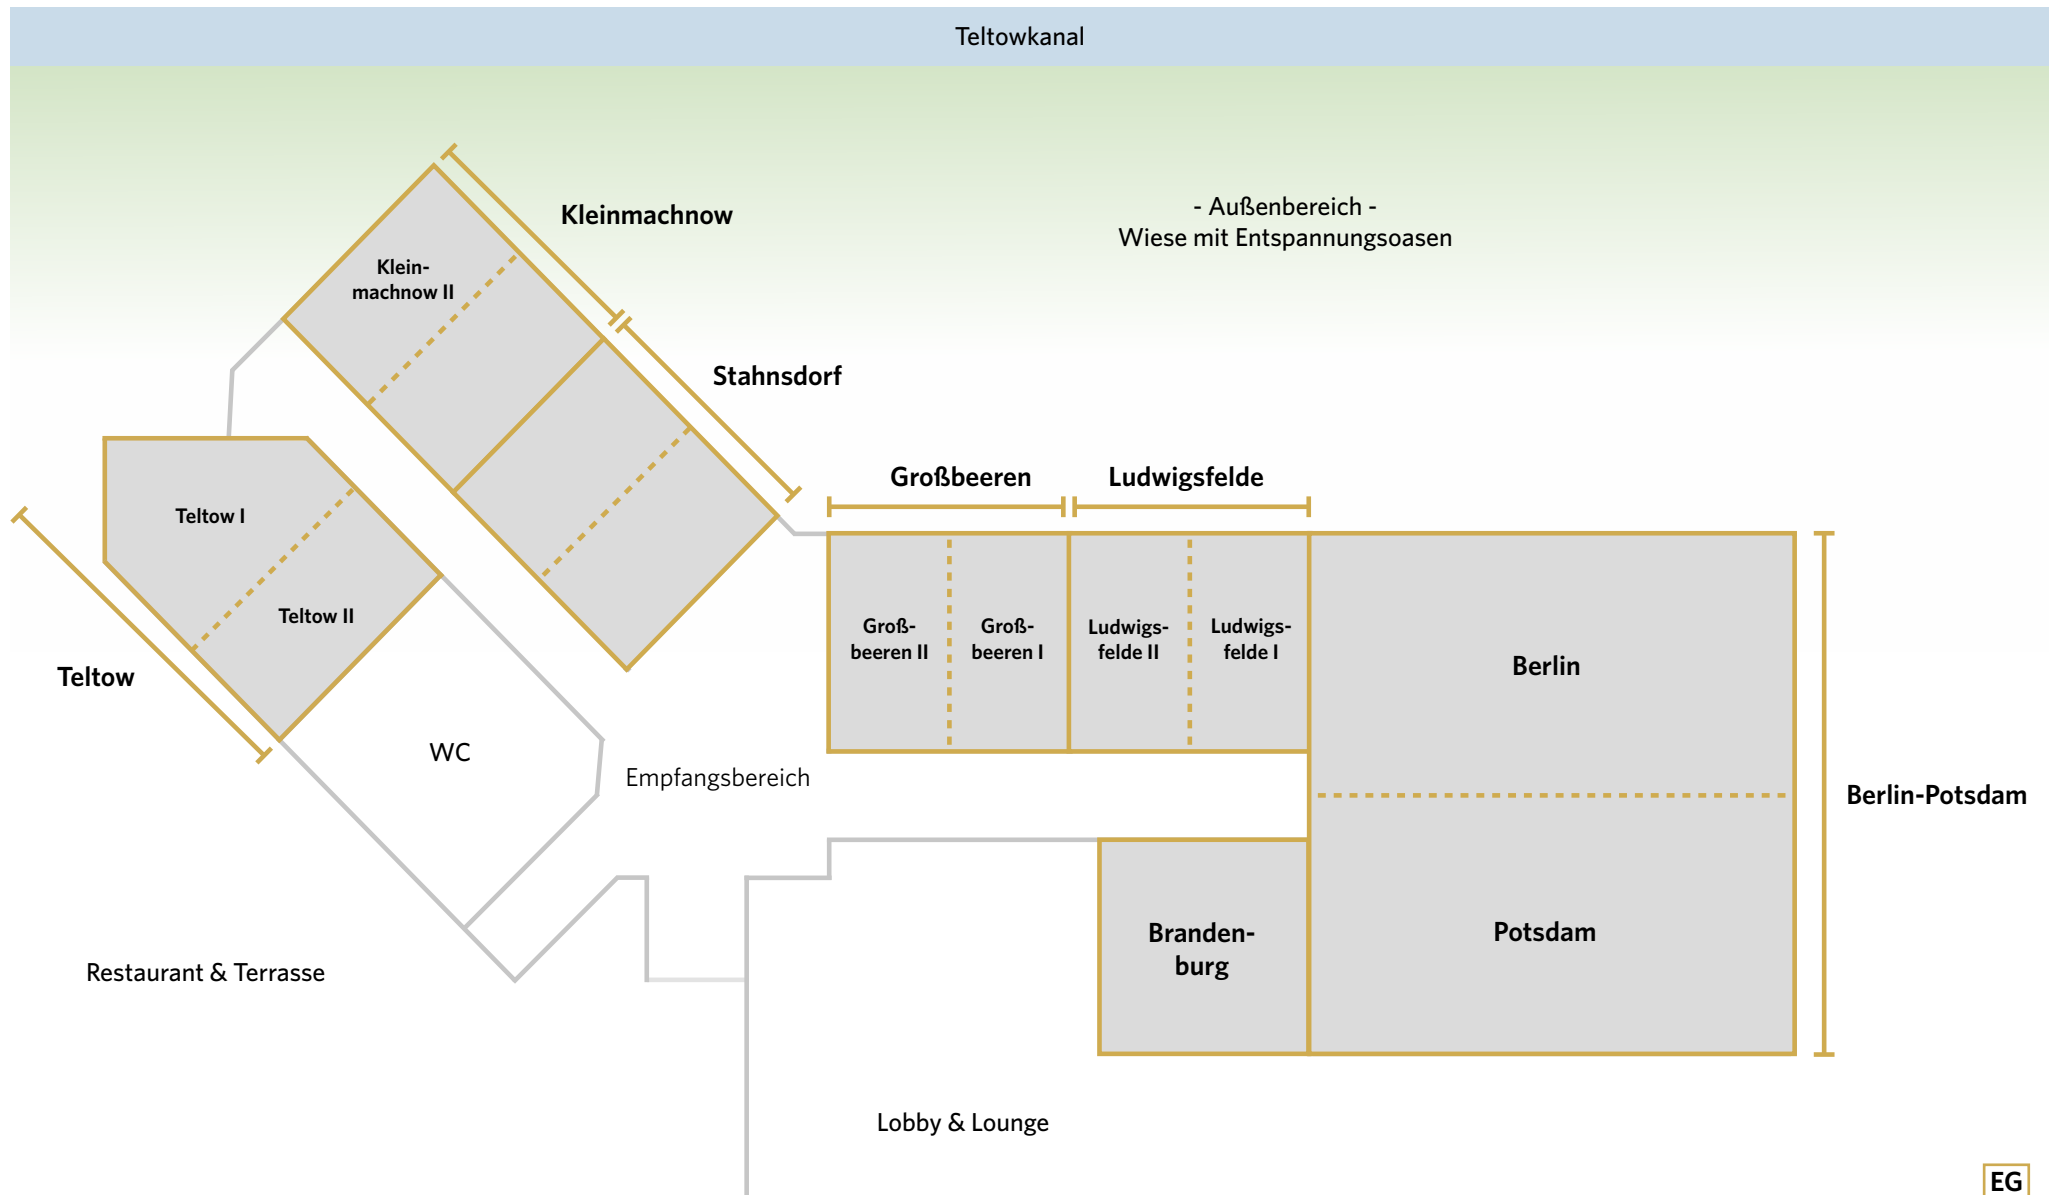

GINN Hotel Berlin-Potsdam
Warthestraße 20 | 14513 Teltow
www.ginn-hotels.com

 198 Zimmer & Suiten

 13 Tagungsräume

 Kostenfreies WLAN

 Smart Flatscreen TV

 Restaurant & Terrasse

 Bar

 Fön & Safe

 108 Stellplätze + 3 Bus

RAUMPLÄNE

RAUMLÄNE

RAUMKAPAZITÄT

	Größe m ²	Höhe m	Länge m	Breite m
Berlin	120	3	15	8
Potsdam	120	3	15	8
Berlin-Potsdam	240	3	15	16
Ludwigsfelde I	24	3	6	4
Ludwigsfelde II	24	3	6	4
Ludwigsfelde	48	3	6	8
Großbeeren I	24	3	6	4
Großbeeren II	24	3	6	4
Großbeeren	48	3	6	8
Stahnsdorf I	24	3	6	4
Stahnsdorf II	24	3	6	4
Stahnsdorf	48	3	6	8
Kleinmachnow I	24	3	6	4
Kleinmachnow II	24	3	6	4
Kleinmachnow	48	3	6	8
Teltow I	38	3	7	7
Teltow II	28	3	7	4
Teltow	66	3	7	11
Brandenburg	25	3	5	5