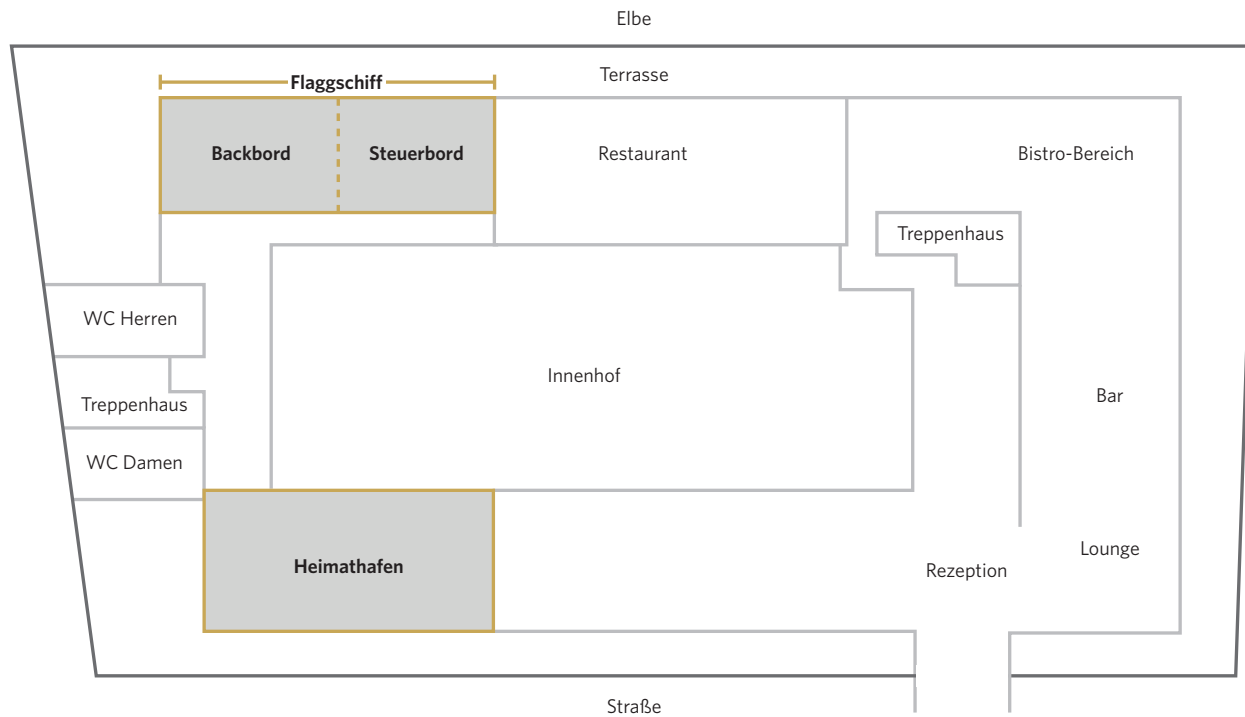

# RAUMPLÄNE

## RAUMKAPAZITÄT

	Größe m <sup>2</sup>	Höhe m	Länge m	Breite m
<b>Heimathafen</b>	76,24	2,75	13,19	5,78
<b>Flaggschiff</b>	68,36	2,75	14,86	4,60
<b>Backbord</b>	36,06	2,75	7,84	4,60
<b>Steuerbord</b>	32,29	2,75	7,02	4,60

## BESTUHLUNG UND PERSONENANZAHL

	U-Form	Parlament	Block	Kino
<b>Heimathafen</b>	28	36	30	80
<b>Flaggschiff</b>	26	24	28	60
<b>Backbord</b>	14	12	16	25
<b>Steuerbord</b>	12	12	12	25