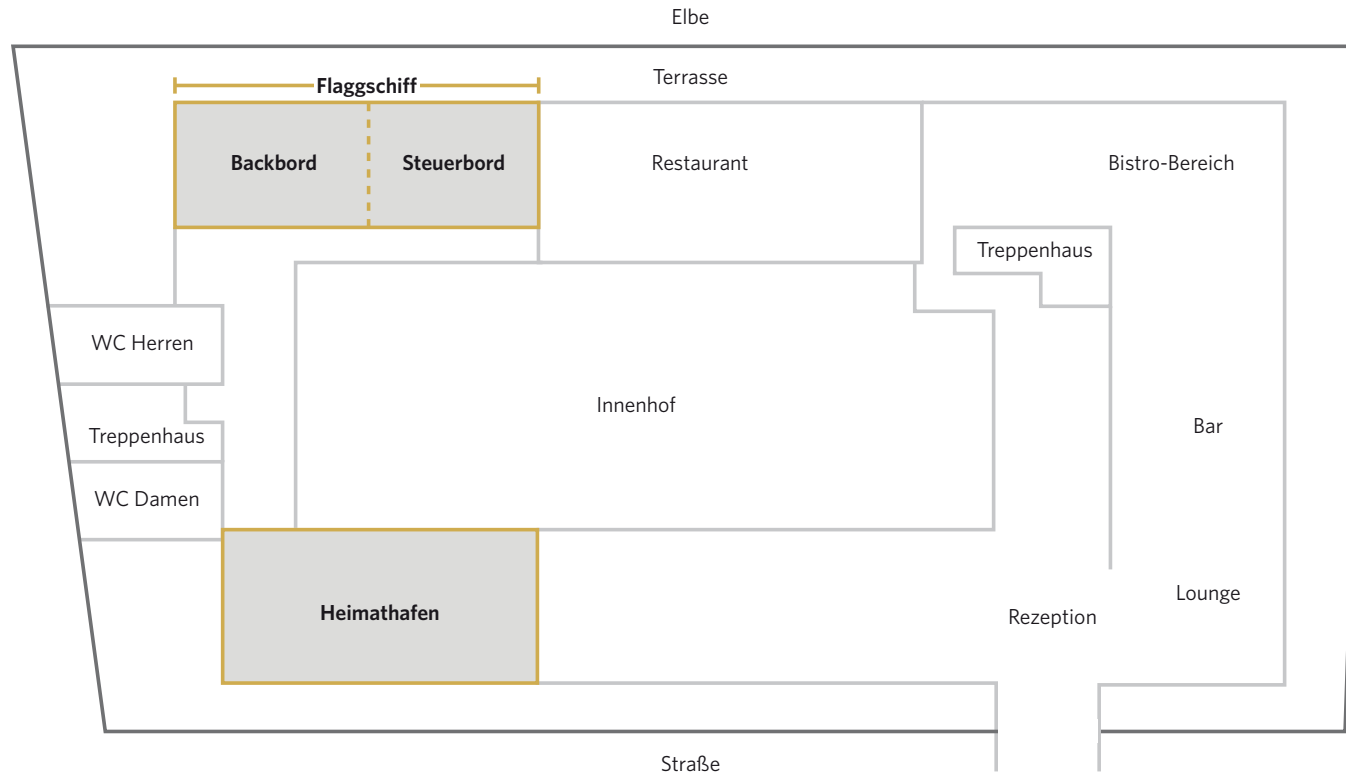

ÜBERSICHT VERANSTALTUNGSRÄUME

RAUMKAPAZITÄT

	Größe m ²	Höhe m	Länge m	Breite m
Heimathafen	76,24	2,75	13,19	5,78
Flaggschiff	68,36	2,75	14,86	4,60
Backbord	36,06	2,75	7,84	4,60
Steuerbord	32,29	2,75	7,02	4,60

BESTUHLUNG UND PERSONENANZAHL

	U-Form	Parlament	Block	Kino
Heimathafen	28	36	30	80
Flaggschiff	26	24	28	60
Backbord	14	12	16	25
Steuerbord	12	12	12	25